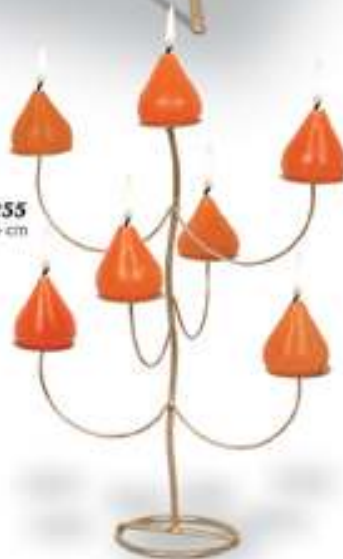

AF 132
40x60x40 cm

AF 216
45x25 cm

FWZ PROPAGANDA - (11) 3585 1375

AF 199
55x75 cm

AF 255
45x35 cm

AF 159
100x30 cm

AF 77
90x80x28 cm

AF 247
80x60x28 cm

AF 269
30x30x16 cm

Av. João Martins da Silveira Sobrinho, 1457 - Vila Daniel
Tel./Fax: (19) 3581 3579 - Porto Ferreira - SP

Vidros, cúpulas,
velas e outros objetos
são meramente ilustrativos.